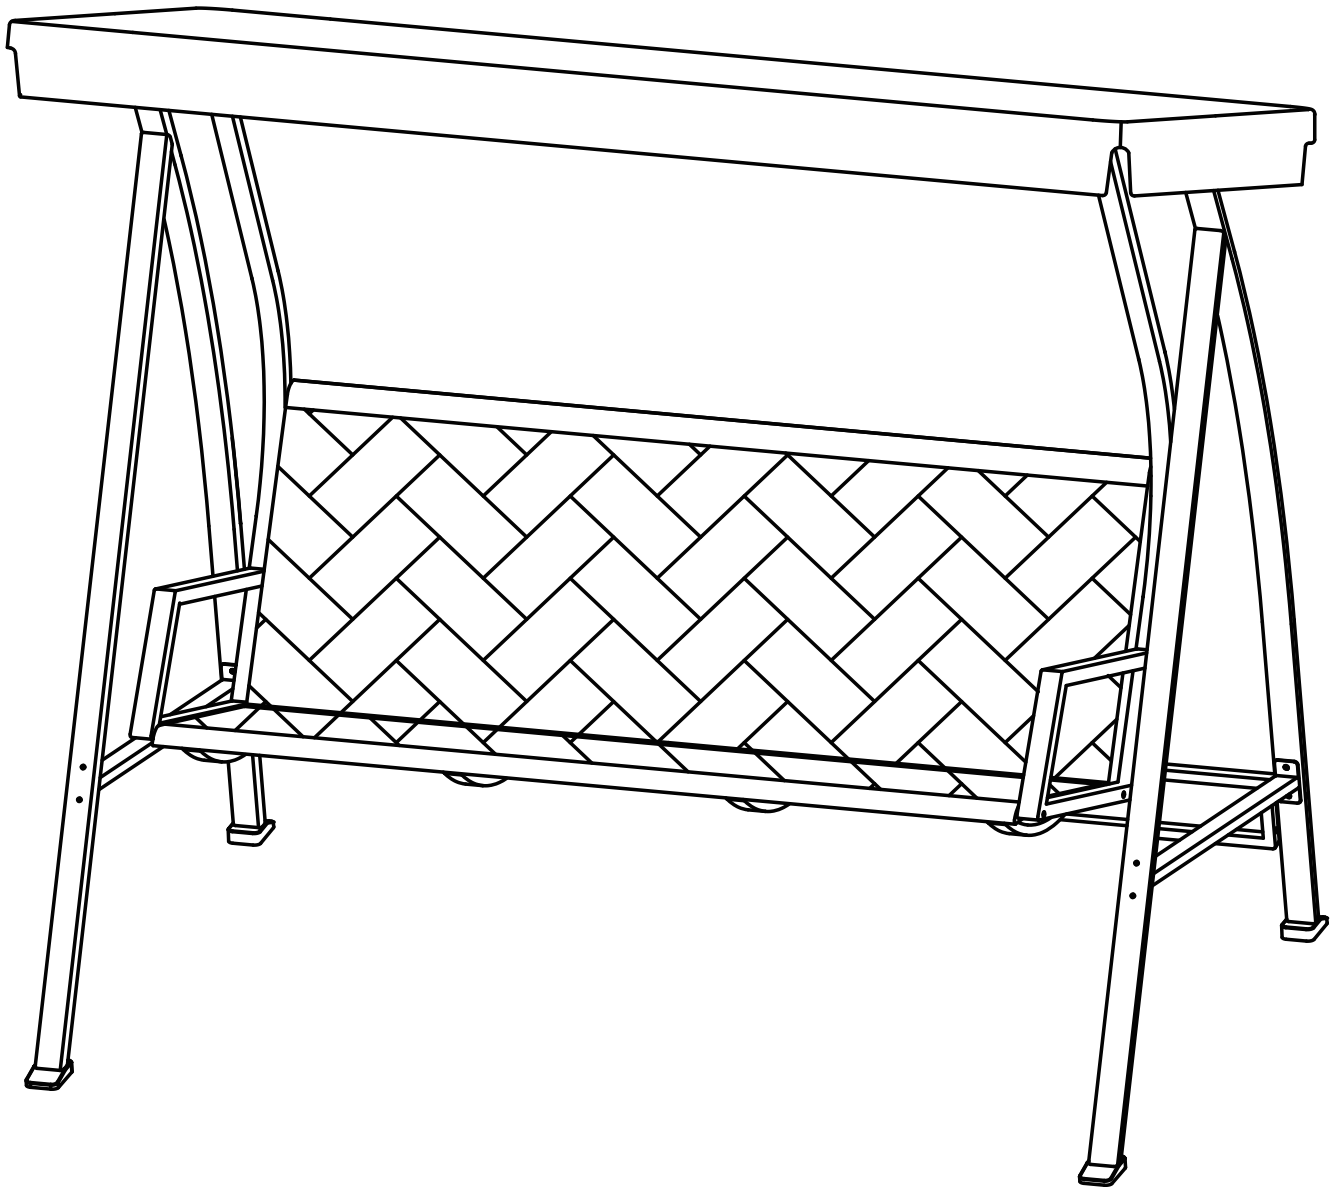

**Balanoire de luxe 3 places
à bandoulière de Textilene
ML3054S (2020)**

MEUBLES DE JARDIN
CORRIVEAU
OUTDOOR FURNITURE

Liste de pièces :

NO.	Description	Qté	Dessin
A	Patte avant	2	
B	Patte arrière	2	
C	Barre du haut	1	
D	Connecteur de patte avant et arrière	2	
E	Connecteur de patte arrière	1	
F	Bras	2	
G	Dossier	1	
H	Siège	1	
I	Tube de dais	2	
J	Tube de dais	2	
K	Dais	1	

Ensemble de quincaillerie :

NO.	Description	Qté	Dessin
L	Poignée	2	
M	Boulon 8 x 40mm	4	
N	Boulon 8 x 60 mm	10	
O	Boulon 6 x 15mm	8	
P	Boulon 6 x 32mm	4	
Q	Boulon 12 x 66mm	2	
R	Rondelle M8	2	
S	Écrou M8	2	
T	Embout d'écrou M8	2	
U	Rondelle M10	2	
V	Écrou M10	2	

Ensemble de quincaillerie :

NO.	Description	Qté	Dessin
W	Embout d'écrou M10	2	
X	Clé	1	
Y	Clé	1	
Z	Clé Allen	2	

Étape 1

Étape 2

D

x2

O

x8