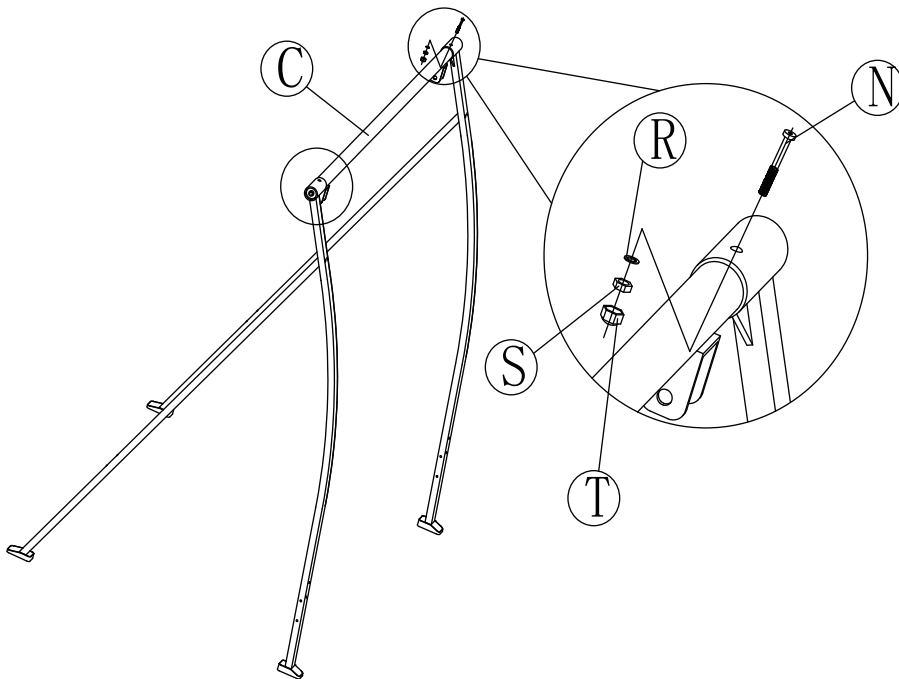

**Balanoire de luxe 3 places
à bandoulière de Textilene
ML3054S (2020)**

MEUBLES DE JARDIN
CORRIVEAU
OUTDOOR FURNITURE

Liste de pièces :

NO.	Description	Qté	Dessin
A	Patte avant	2	
B	Patte arrière	2	
C	Barre du haut	1	
D	Connecteur de patte avant et arrière	2	
E	Connecteur de patte arrière	1	
F	Bras	2	
G	Dossier	1	
H	Siège	1	
I	Tube de dais	2	
J	Tube de dais	2	
K	Dais	1	

Ensemble de quincaillerie :

NO.	Description	Qté	Dessin
L	Poignée	2	
M	Boulon 8 x 40mm	4	
N	Boulon 8 x 60 mm	10	
O	Boulon 6 x 15mm	8	
P	Boulon 6 x 32mm	4	
Q	Boulon 12 x 66mm	2	
R	Rondelle M8	2	
S	Écrou M8	2	
T	Embout d'écrou M8	2	
U	Rondelle M10	2	
V	Écrou M10	2	

Ensemble de quincaillerie :

NO.	Description	Qté	Dessin
W	Embout d'écrou M10	2	
X	Clé	1	
Y	Clé	1	
Z	Clé Allen	2	

Étape 1

Étape 2

D

x2

O

x8