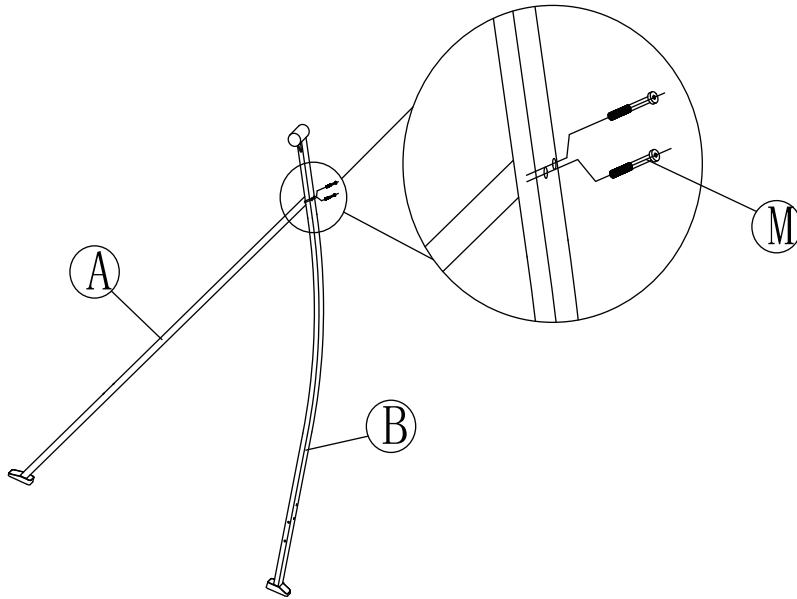

**Balanoire de luxe 3 places
à bandoulière de Textilene
ML3054S (2020)**

MEUBLES DE JARDIN
CORRIVEAU
OUTDOOR FURNITURE

Liste de pièces :

NO.	Description	Qté	Dessin
A	Patte avant	2	
B	Patte arrière	2	
C	Barre du haut	1	
D	Connecteur de patte avant et arrière	2	
E	Connecteur de patte arrière	1	
F	Bras	2	
G	Dossier	1	
H	Siège	1	
I	Tube de dais	2	
J	Tube de dais	2	
K	Dais	1	

Ensemble de quincaillerie :

NO.	Description	Qté	Dessin
L	Poignée	2	
M	Boulon 8 x 40mm	4	
N	Boulon 8 x 60 mm	10	
O	Boulon 6 x 15mm	8	
P	Boulon 6 x 32mm	4	
Q	Boulon 12 x 66mm	2	
R	Rondelle M8	2	
S	Écrou M8	2	
T	Embout d'écrou M8	2	
U	Rondelle M10	2	
V	Écrou M10	2	

Ensemble de quincaillerie :

NO.	Description	Qté	Dessin
W	Embout d'écrou M10	2	
X	Clé	1	
Y	Clé	1	
Z	Clé Allen	2	

Étape 1

Étape 2

D

x2

O

x8