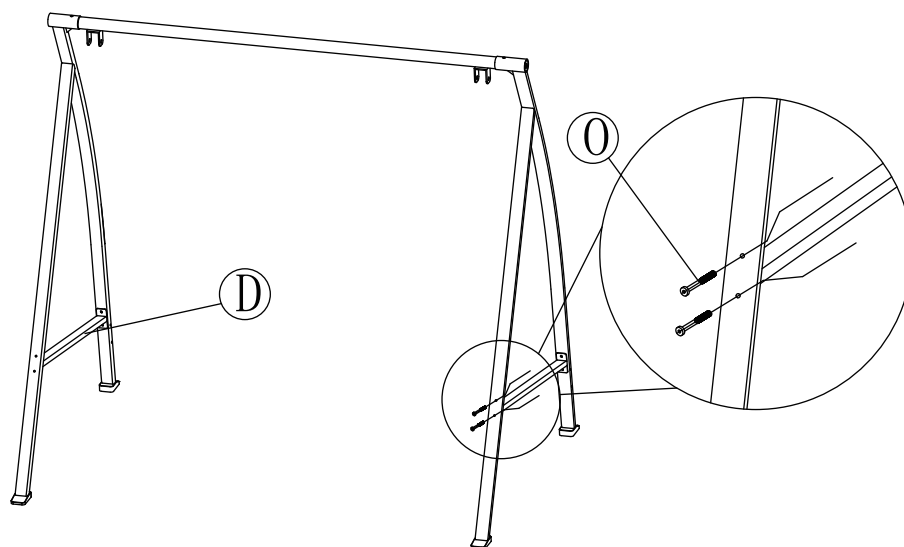

D

x2

O

x8

Étape 3