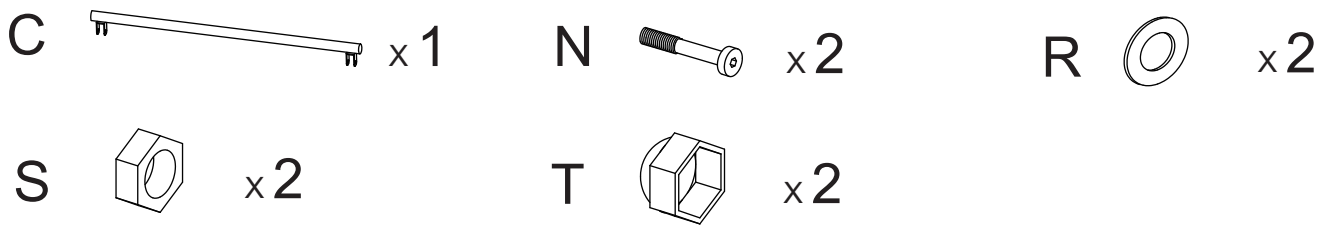

**Balanoire de luxe 3 places
à bandoulière de Textilene
ML3054S (2020)**

MEUBLES DE JARDIN
CORRIVEAU
OUTDOOR FURNITURE

Liste de pièces :

NO.	Description	Qté	Dessin
A	Patte avant	2	
B	Patte arrière	2	
C	Barre du haut	1	
D	Connecteur de patte avant et arrière	2	
E	Connecteur de patte arrière	1	
F	Bras	2	
G	Dossier	1	
H	Siège	1	
I	Tube de dais	2	
J	Tube de dais	2	
K	Dais	1	

Ensemble de quincaillerie :

NO.	Description	Qté	Dessin
L	Poignée	2	
M	Boulon 8 x 40mm	4	
N	Boulon 8 x 60 mm	10	
O	Boulon 6 x 15mm	8	
P	Boulon 6 x 32mm	4	
Q	Boulon 12 x 66mm	2	
R	Rondelle M8	2	
S	Écrou M8	2	
T	Embout d'écrou M8	2	
U	Rondelle M10	2	
V	Écrou M10	2	

Ensemble de quincaillerie :

NO.	Description	Qté	Dessin
W	Embout d'écrou M10	2	
X	Clé	1	
Y	Clé	1	
Z	Clé Allen	2	

Étape 1

Étape 2

D

x2

O

x8