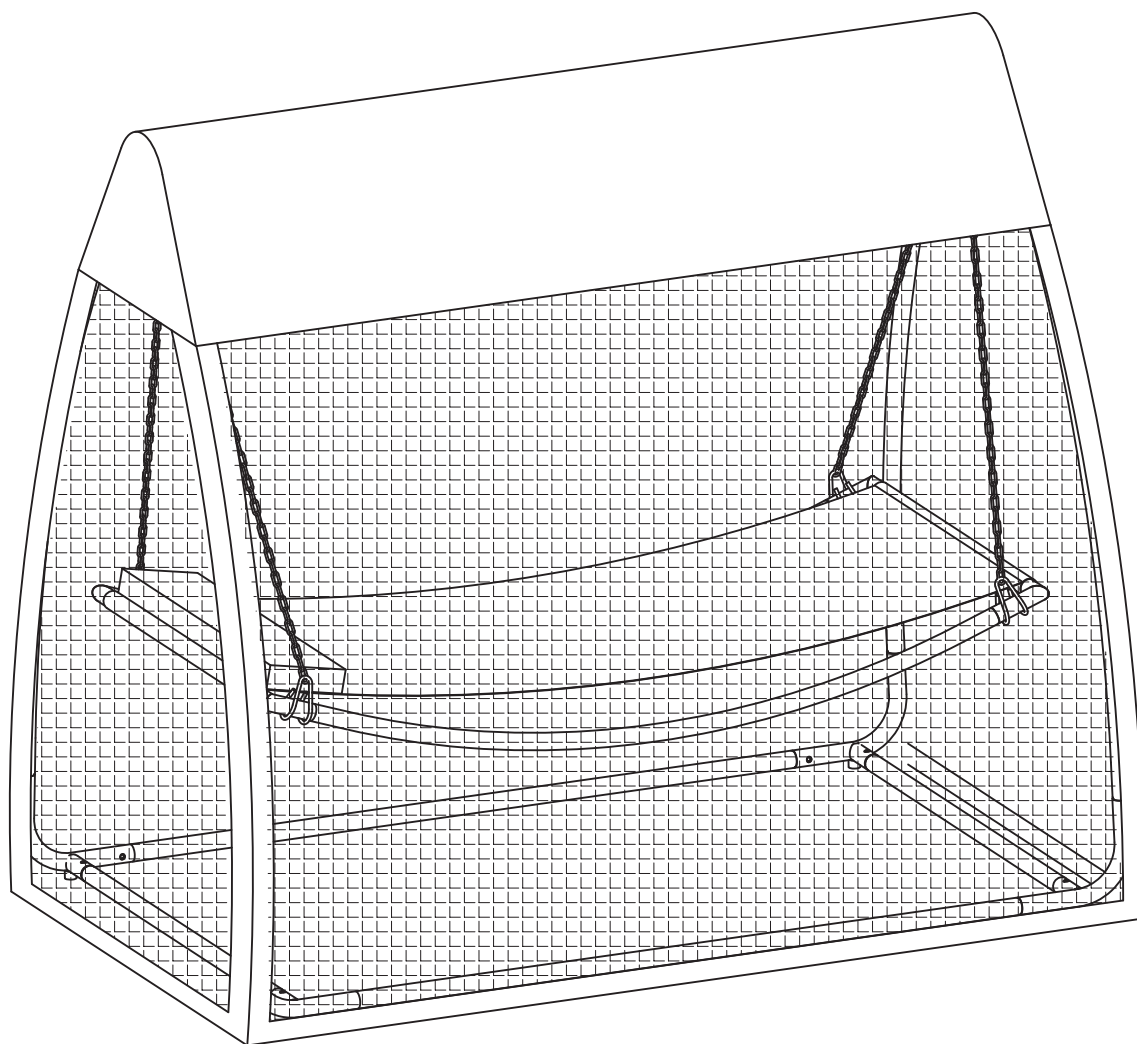

Hamac #7 avec dais et moustiquaire
MHS007X- (2021)
Instructions Assemblage

F. Corriveau
INTERNATIONAL

LISTE DES PIÈCES

 <p>A 2PCS</p>		 <p>B 2PCS</p>	
 <p>C 2PCS</p>		 <p>D 1PC</p>	
 <p>E 2PCS</p>		 <p>F 2PCS</p>	
 <p>G 2PCS</p>		 <p>H 2PCS</p>	
 <p>I 2PCS</p>	 <p>J 2PCS</p>	 <p>K 2PCS</p>	 <p>L 4PCS</p>
 <p>M 2PCS</p>		 <p>N 2PCS</p>	
 <p>O 2PCS</p>	 M6*55 <p>P 8PCS</p>	 <p>Q 1PC</p>	
 <p>R 1PC</p>		 <p>S 1PC</p>	 <p>T 1PC</p>