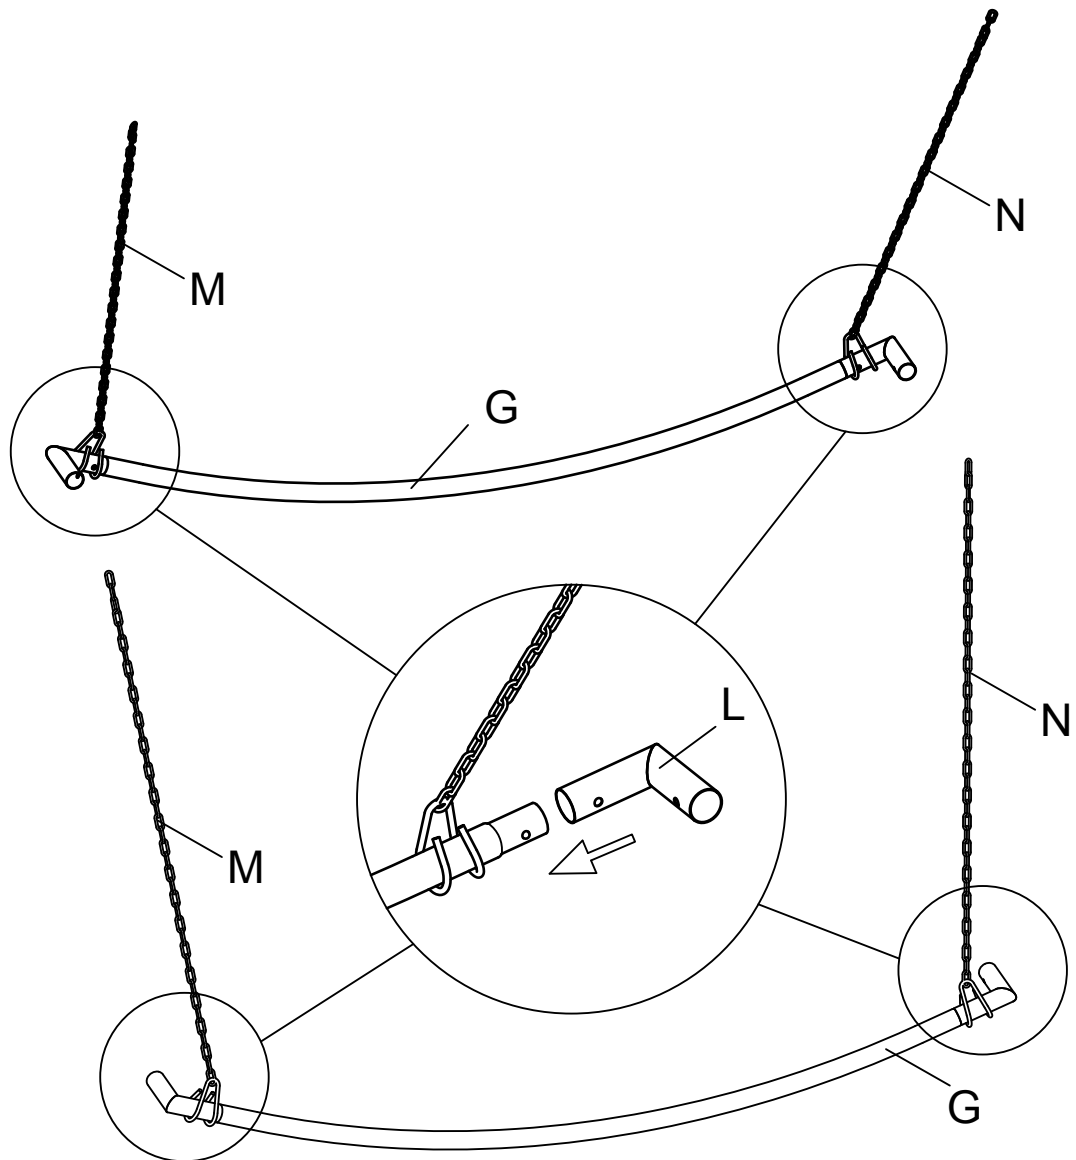

Hamac #7 avec dais et moustiquaire
MHS007X- (2021)
Instructions Assemblage

F. Corriveau
INTERNATIONAL

LISTE DES PIÈCES

 <p>A 2PCS</p>		 <p>B 2PCS</p>	
 <p>C 2PCS</p>		 <p>D 1PC</p>	
 <p>E 2PCS</p>		 <p>F 2PCS</p>	
 <p>G 2PCS</p>		 <p>H 2PCS</p>	
 <p>I 2PCS</p>	 <p>J 2PCS</p>	 <p>K 2PCS</p>	 <p>L 4PCS</p>
 <p>M 2PCS</p>		 <p>N 2PCS</p>	
 <p>O 2PCS</p>	 M6*55 <p>P 8PCS</p>	 <p>Q 1PC</p>	
 <p>R 1PC</p>		 <p>S 1PC</p>	 <p>T 1PC</p>

1

2

3

4

5

6

7

8