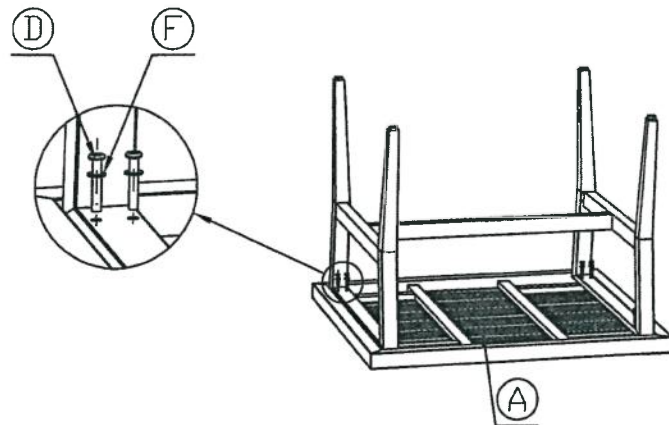

(A)		1
(B)		2
(C)		1
(D)	 M6*35	8
(E)	 M6*15	2
(F)		10
(G)		1

(1)

(2)

(3)

LSS011X- CALLAO 31"x31"
 Table à diner carrée dessus en latte /
 Square dining table kd lath top