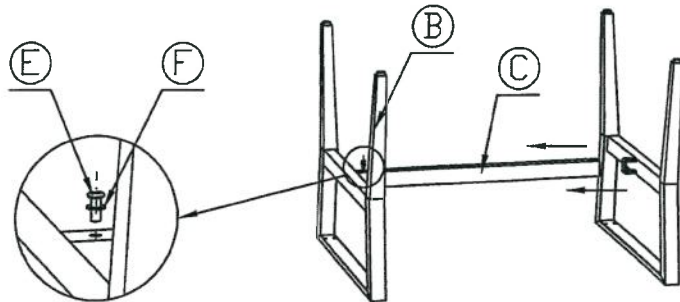

(A)		1
(B)		2
(C)		1
(D)	 M6*35	8
(E)	 M6*15	2
(F)		10
(G)		1

(1)

(2)

(3)

LSS011X- CALLAO 31"x31"
 Table à diner carrée dessus en latte /
 Square dining table kd lath top