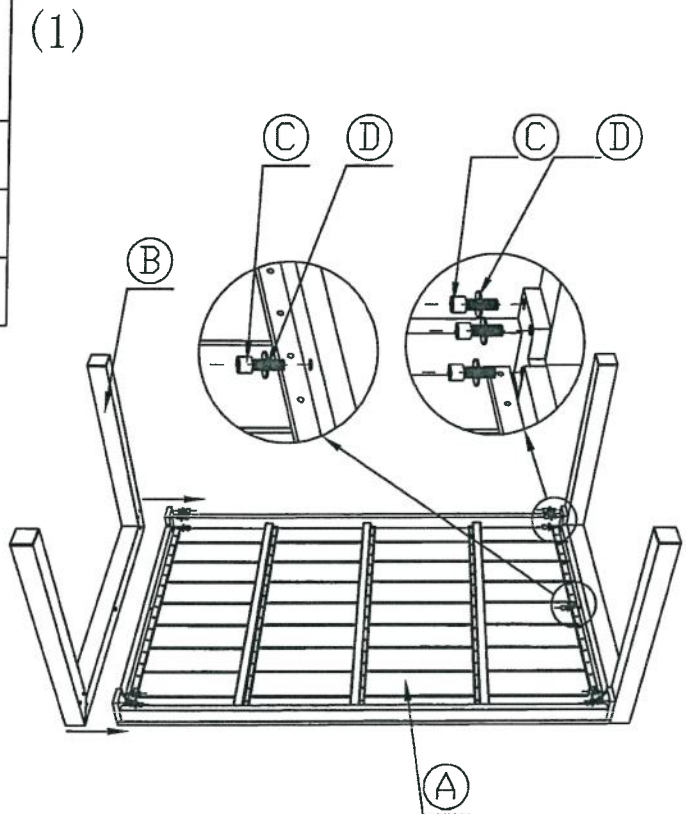

(A)		1
(B)		2
(C)	 M8*35	14
(D)	 M8*20*1.5	14
(E)	 M8*90	1

(2)

VINCE rect table à diner 35"x59", avec dessus en faux bois LT3559Q-